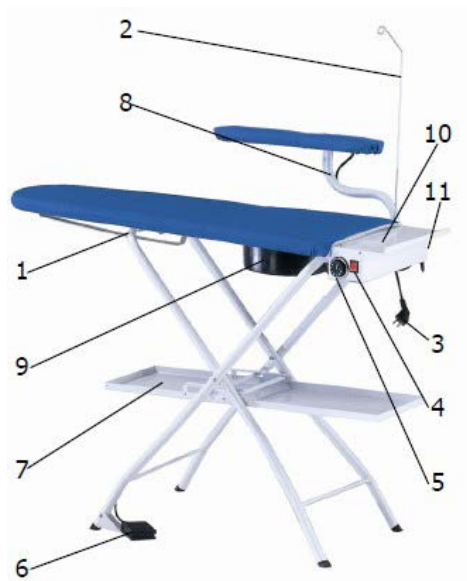

- 1.
- 2.
- 3.
- 4.
- 5.
6. ( )
- 7.
- 8.
- 9.
- 10.

(4)

(6).

JOLLY COD.BF291