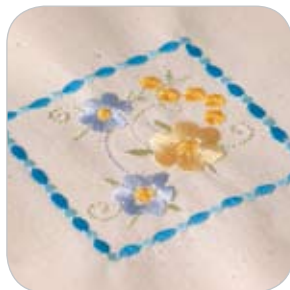

Различные формы рамок

Завершите Вашу вышивку, создав красивую рамку. В меню машины представлен выбор из 10 рамок разной формы и 12 различных стилей. Используйте алфавит для создания элегантной монограммы.