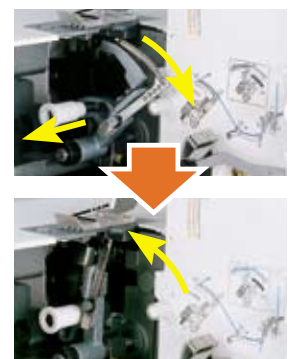

Удобная и быстрая система заправки нижнего петлителя

Дополнительные аксессуары

(приобретаются отдельно)

Приспособления для подгибки срезов

XB1303001
Для операций подгибки срезов

Направитель кривой бейки

XB1304001
Для настраивания кривой бейки, шириной 12 мм

Приспособление для изготовления шлевок

XB1305001
Изготовление шлевок, шириной 11мм

Комплект приспособлений для окантовки срезов кривой бейкой

XB1306001
Окантовка срезов кривой бейкой, шириной 6 мм или 12 мм

Приспособление для окантовки срезов

XB1307001
Окантовка тесьмой с двумя подгибками в один прием, ширина окантовки в готовом виде – 12 мм