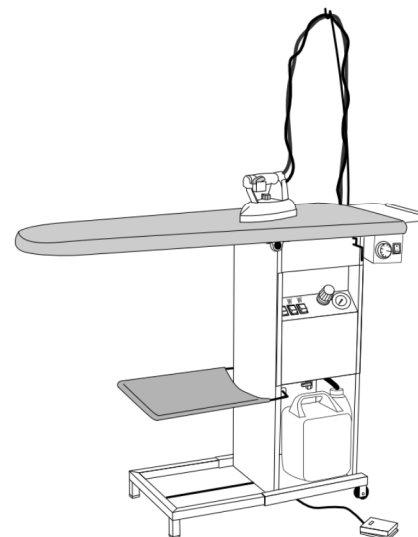

BIEFFE

2002/96 /

(WEEE).

2002/96/EC

(WEEE)

Технические характеристики

Модель BF085	
Напряжение/частота	230 В/60 Г
Объем бойлера	2,8 л
Мощность бойлера	900+900 Вт
Давление пара	3 Бар
Мощность подогрева раб.поверхности	700 Вт
Мощность вакуумного отсоса	150 Вт
Мощность утюга	850 Вт

Mod Forever Cod. BF085	
Power Alimentazione	230 V ~ 50/60 Hz
Board Power Potenza tavolo	700 W
Vacuum Motore aspirante	150 W
Boiler Caldaia	2,8 LT
Boiler Power Potenza caldaia	900+900 W
Iron power Potenza elettroferro	850 W
N.	Made in Italy