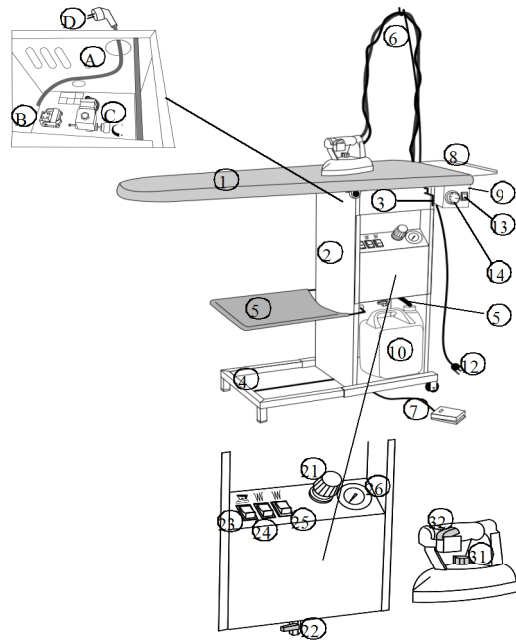

(WEEE).

2002/96/EC

(WEEE)

Технические характеристики

Модель BF085	
Напряжение/частота	230 В/60 Г
Объем бойлера	2,8 л
Мощность бойлера	900+900 Вт
Давление пара	3 Бар
Мощность подогрева раб.поверхности	700 Вт
Мощность вакуумного отсоса	150 Вт
Мощность утюга	850 Вт

УСТРОЙСТВО ГЛАДИЛЬНОЙ СИСТЕМЫ

А отверстие для выхода провода	12. Электропровод
В паровой электроклапан	13. Регулятор температуры гладильной доски
С розетка для подключения утюга	14. Выключатель
Д электропровод	21. Предохранительный клапан
1. Гладильная доска	22. Сливной клапан
2. База парогенератора	23. Общий выключатель
3. Крепление гладильной доски к базе	24. Выключатель утюга
4. Передвижная подставка	25. Выключатель нагревательного элемента
5. Полка для одежды	26. Манометр
6. Держатель шланга	31. Регулятор температуры утюга
7. Педаль для управления вакуумным отсосом	32. Кнопка подачи пара
8. Подставка для утюга	
9. Блок управления	
10. Канистра для воды	
11. Шланг для подачи воды в бойлер	