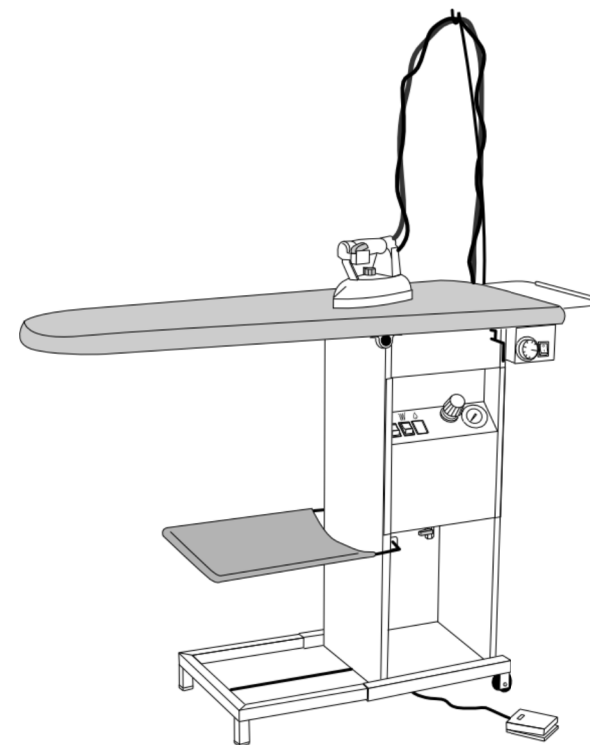

Инструкция по эксплуатации ГЛАДИЛЬНАЯ СИСТЕМА FOREVER

Bieffe Srl Via Costa Fagnano, 3 61122 Pesaro
Tel. 0039 0721 281857 Fax 0039 0721 281880
www.bieffeitalia.it info@bieffeitalia.it

На протяжении более 20 лет производим парогенераторы и гладильные системы.
Мы применяем наши знания и опыт в разных направлениях:
швейная промышленность, клининг, автомойка и др.

Лучано Фаринелли

Декларация соответствия

Данные, описания и иллюстрации не являются обязательными. Bieffe оставляет за собой право вносить любые изменения, которые сочтет необходимыми без предварительного уведомления. Апрель 2015

cod.BF085

MADE IN ITALY. BIEFFE производит всю продукцию в Пезаро с компонентов, производимых в Италии и полностью перерабатываемых материалов